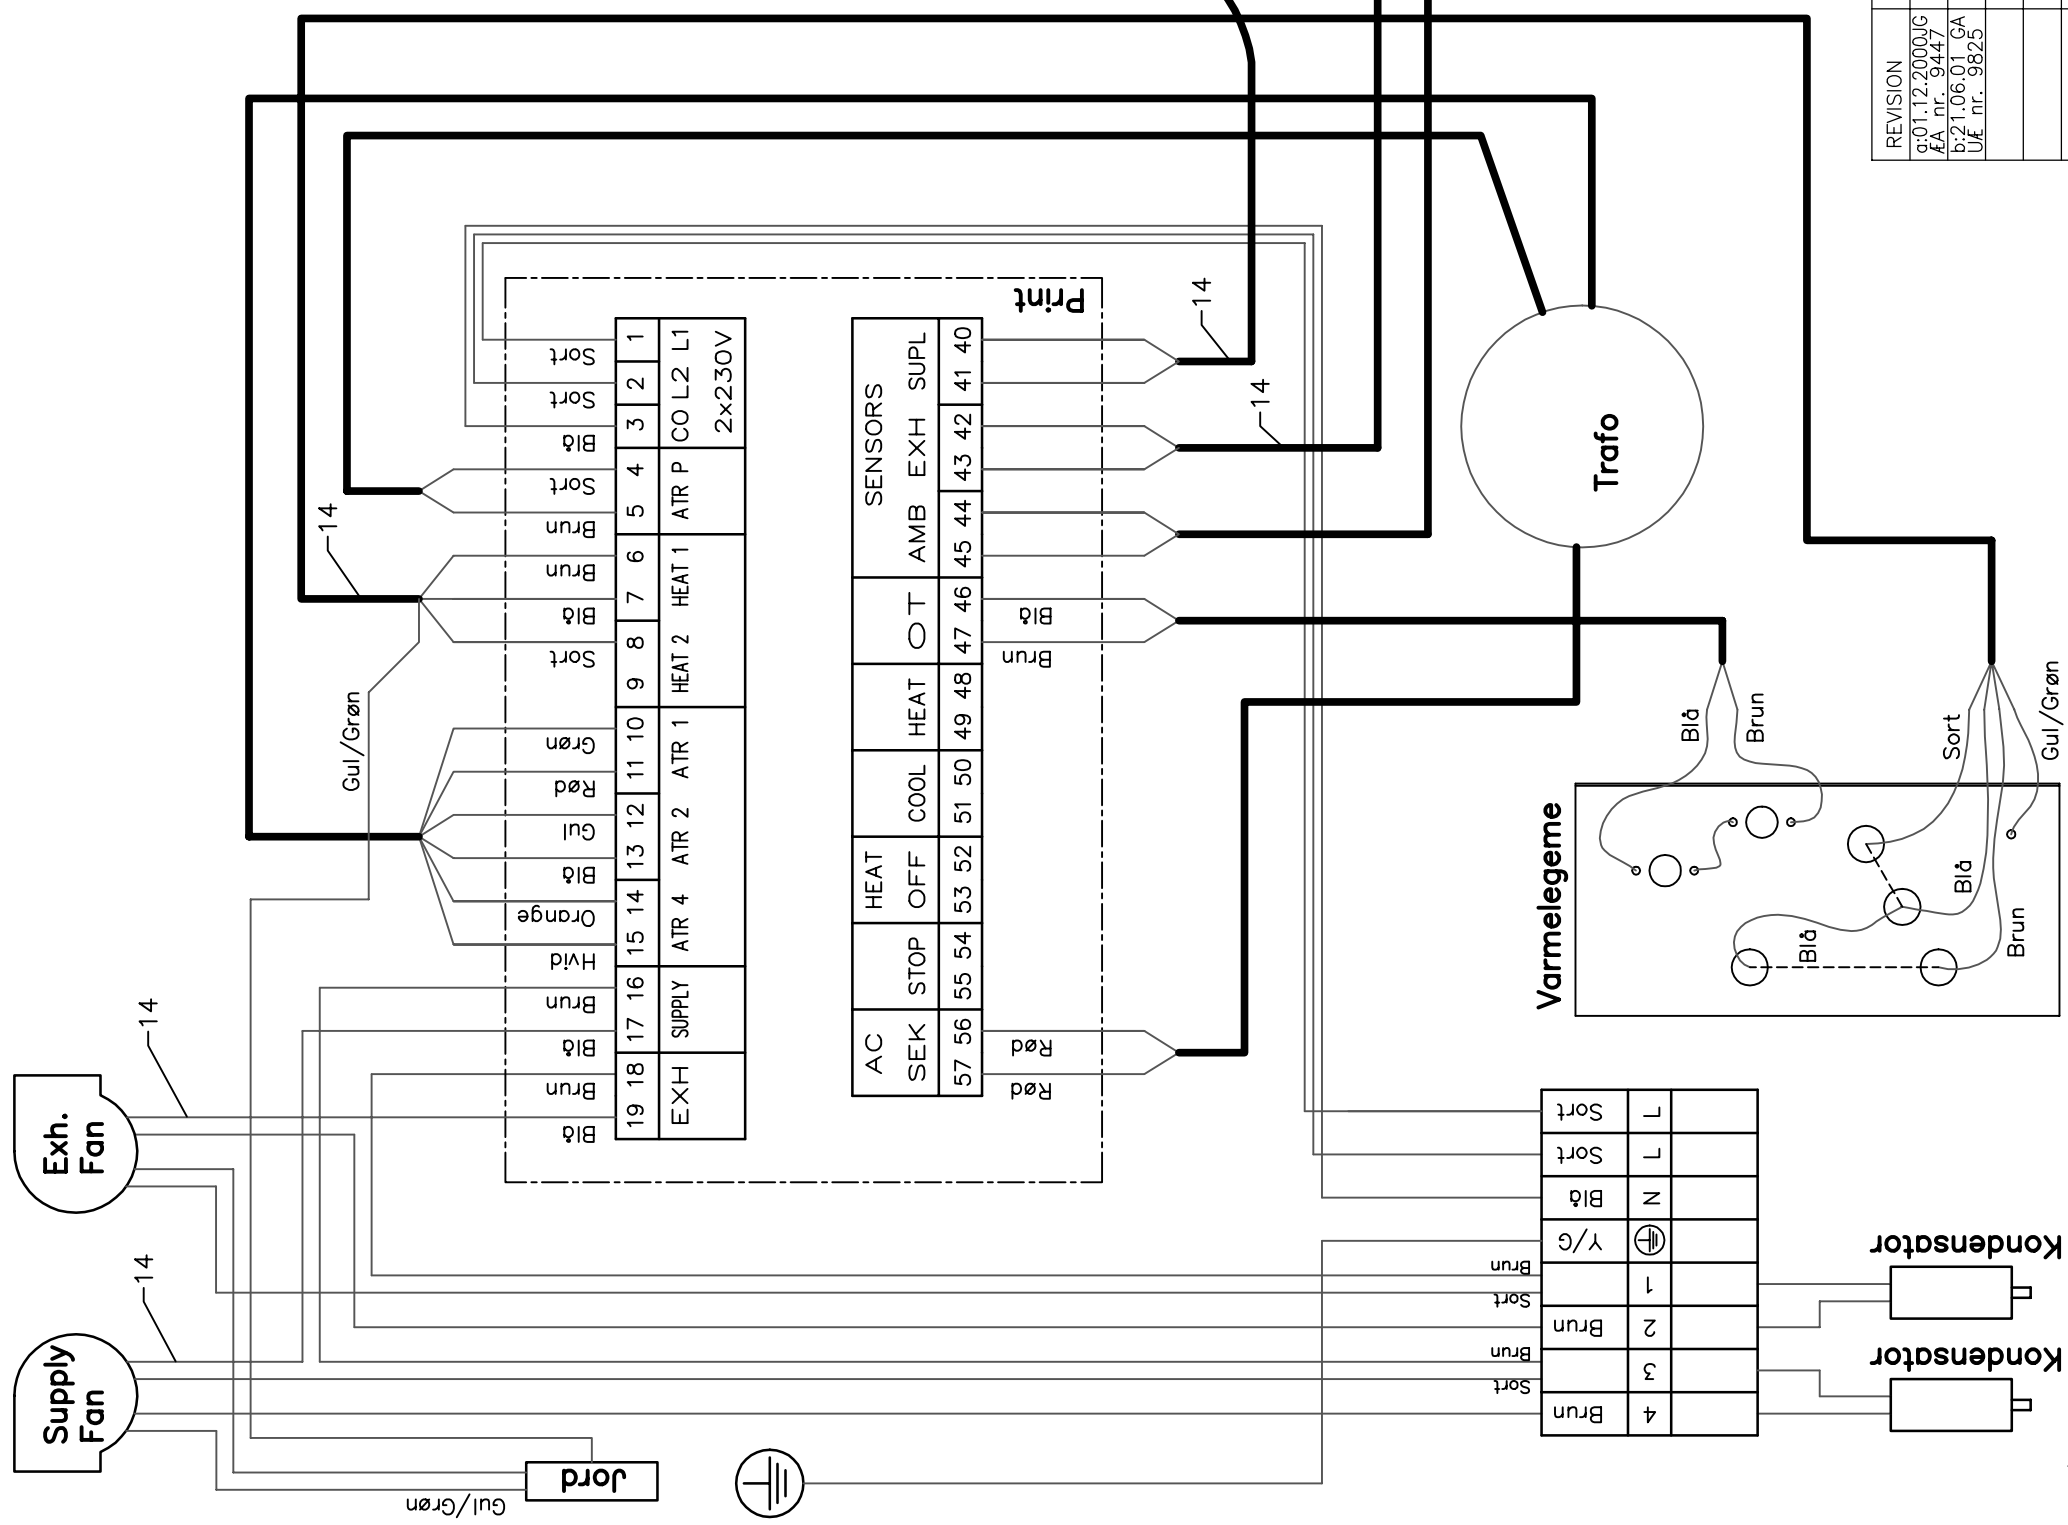

REF. GA/JSø	18.10.00
DATO	18.10.00
GODK. GA	30.10.2000
DATO	30.10.2000
DELNR.	964409

MATERIALE	Styringskasse
DIMENSION	Elite 800

Dantherm
Environmental Air Management

SKALA ikke målfast

Denne tegning er Dantherms ejendom og må ikke overføres til eller kopieres af andre uden forudgående aftale.

REVISION	g:01.12.2000/G
ÆA nr.	9447
b:21.06.01 - GA	
UÆ nr.	9825